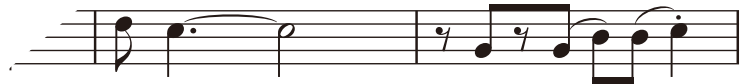

聖者の行進

トラディショナル

Bright Tempo (♩=104) ♩ = ♩³

A

A

B

B'

SAMPLE