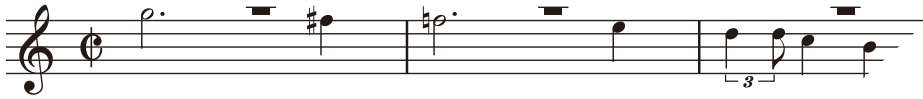

聖者の行進

トラディショナル

Bright Tempo(♩=96)

SAMPLE

聖者の行進

トラディショナル

Bright Tempo (♩=104) ♩ = ♩³

A