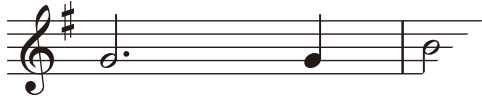

聖者の行進

トラディショナル

Bright Tempo (♩=104) ♩ = ♩³

A

A

B

B'

SAMPLE