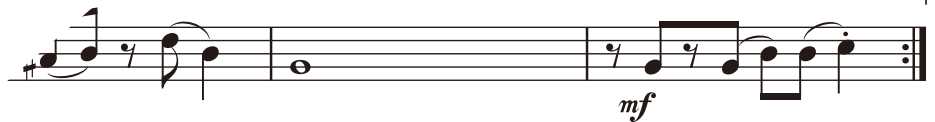

聖者の行進

トラディショナル

Bright Tempo (♩=104) ♩ = ♩³

A

A

B

B'

SAMPLE